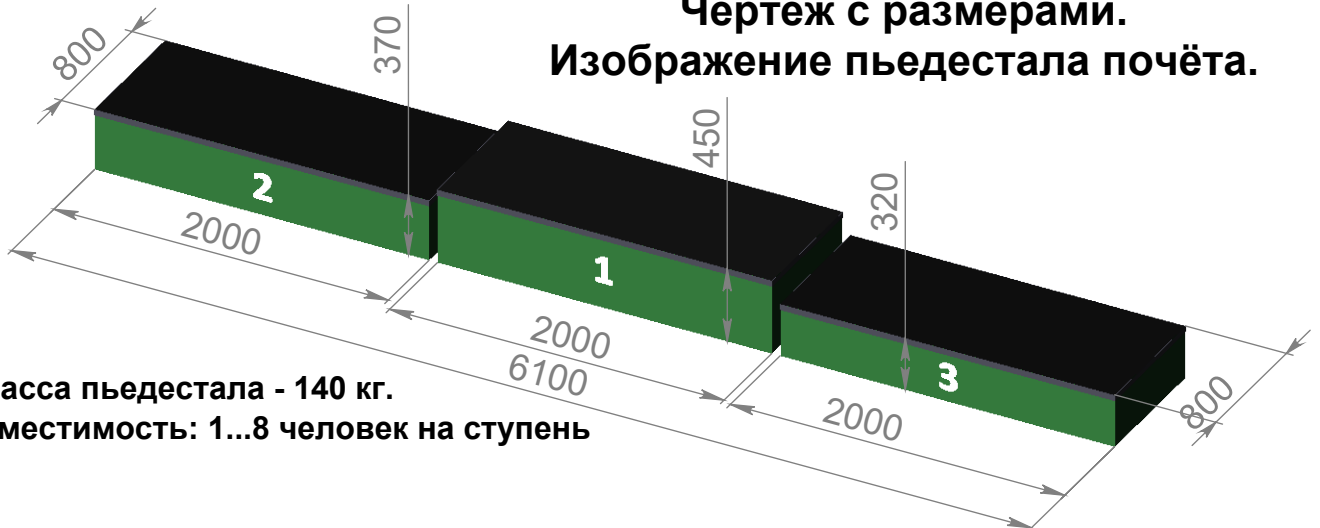

**Пьедестал для награждения  
"Капелла"**  
Чертеж с размерами.  
Изображение пьедестала почёта.

Масса пьедестала - 140 кг.  
Вместимость: 1...8 человек на ступень

**Вариант исполнения пьедестала с римскими цифрами.**