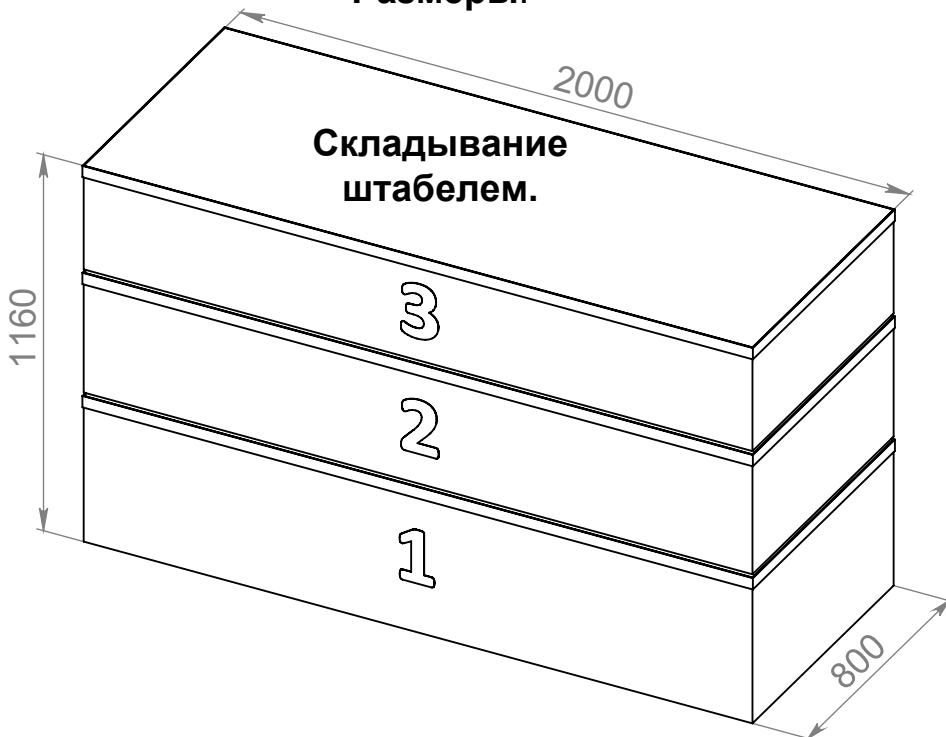

Инв. № подл.	Подп. и дата
Взам. инв. №	Инв. № дубл.
Подп. и дата	Подп. и дата

Изм.	Лист	№ докум.	Подп.	Дата

Производитель : Подольская мастерская "Пьедестал"
тел.: +7 (964) 724-10-79 сайт: studio-pedestal.ru