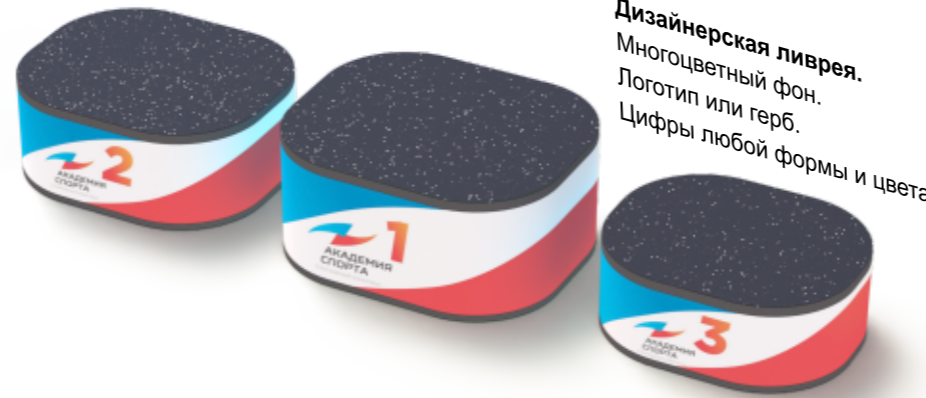

# Технический паспорт пьедестала СПИ-4м «КВАРТЕТ»

Общий вес пьедестала без спортсменов:

**55 КГ**

Основные размеры пьедестала.

Объем при транспортировке

**0.41 м³**

Размеры для перевозки. Ступени собраны матрешкой.

«Мастерская Пьедестал»  
Лучшие пьедесталы почёта в России  
www.studio-pedestal.ru +7(964)7241079

Стандартная ливрея.  
Одноцветный фон.  
Триколор.  
Золотые цифры.

Дизайнерская ливрея.  
Многоцветный фон.  
Логотип или герб.  
Цифры любой формы и цвета.

Вид сверху (вместимость пьедестала почёта):

Проекция взрослого человека с шириной в плечах - 60см.

Материал корпуса:	Композитный алюминий
Материал верхней поверхности:	Ламнированная фанера 15мм + ковролин
Ножки резиновые высотой 5мм:	Не менее 5 шт. на ступень.
Тип складывания:	«Матрешка»
Вместимость:	4 человек на ступень.
Ограничения по применению:	+В бассейне + Под открытым небом + Под дождём, в мороз
Форма ступеней:	Овальная