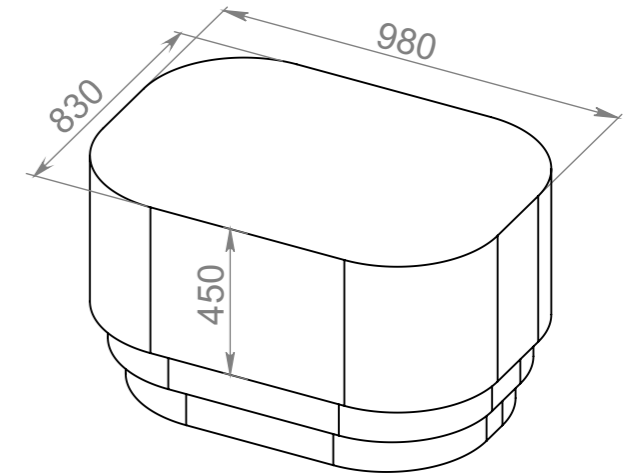

# Технический паспорт пьедестала СПИ-4м «КВАРТЕТ»

Общий вес пьедестала без спортсменов:

**55 КГ**

Основные размеры пьедестала.

Объем при транспортировке

**0.41 м³**

Размеры для перевозки. Ступени собраны матрешкой.

Вид сверху (вместимость пьедестала почёта):

Проекция взрослого человека с шириной в плечах - 60см.

Материал корпуса:	Композитный алюминий
Материал верхней поверхности:	Ламнированная фанера 15мм + ковролин
Ножки резиновые высотой 5мм:	Не менее 5 шт. на ступень.
Тип складывания:	«Матрешка»
Вместимость:	4 человек на ступень.
Ограничения по применению:	+В бассейне + Под открытым небом + Под дождём, в мороз
Форма ступеней:	Овальная