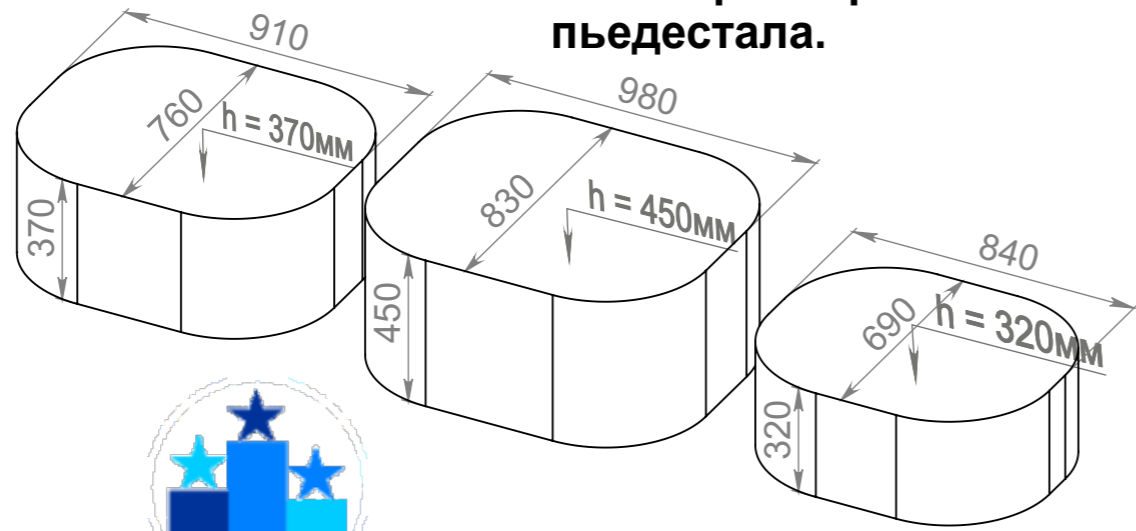

# Технический паспорт пьедестала СПИ-4м «КВАРТЕТ»

Общий вес пьедестала без спортсменов:

**55 КГ**

Основные размеры пьедестала.

Объем при транспортировке

**0.41 м³**

Размеры для перевозки. Ступени собраны матрешкой.

Вид сверху (вместимость пьедестала почёта):

Проекция взрослого человека с шириной в плечах - 60см.

Материал корпуса:	Композитный алюминий
Материал верхней поверхности:	Ламнированная фанера 15мм + ковролин
Ножки резиновые высотой 5мм:	Не менее 5 шт. на ступень.
Тип складывания:	«Матрешка»
Вместимость:	4 человек на ступень.
Ограничения по применению:	+В бассейне + Под открытым небом + Под дождём, в мороз
Форма ступеней:	Овальная