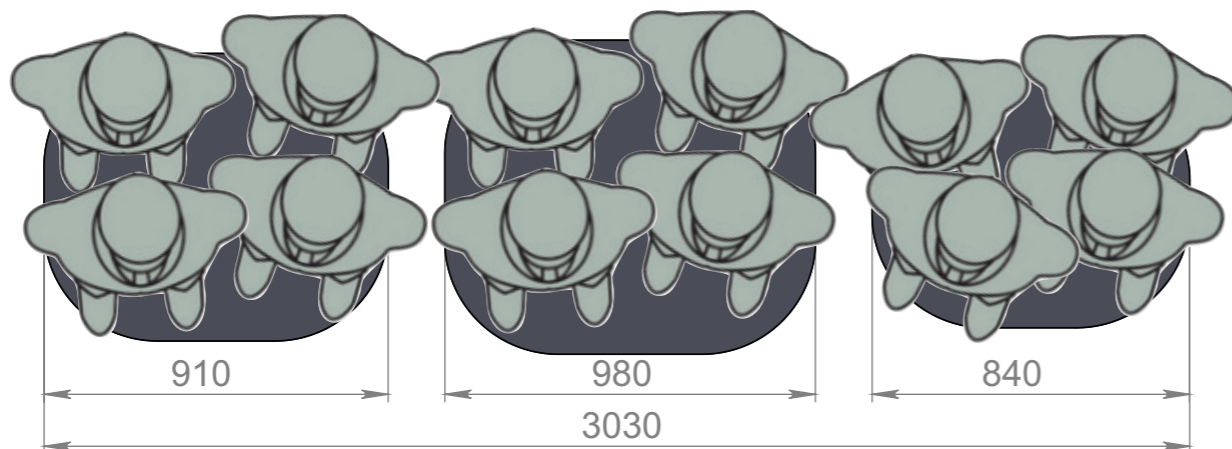

# Технический паспорт пьедестала СПИ-4м «КВАРТЕТ»

Общий вес пьедестала без спортсменов:

**55 КГ**

Основные размеры пьедестала.

Объем при транспортировке

**0.41 м³**

Размеры для перевозки. Ступени собраны матрешкой.

Вид сверху (вместимость пьедестала почёта):

Проекция взрослого человека с шириной в плечах - 60см.

Материал корпуса:	Композитный алюминий
Материал верхней поверхности:	Ламнированная фанера 15мм + ковролин
Ножки резиновые высотой 5мм:	Не менее 5 шт. на ступень.
Тип складывания:	«Матрешка»
Вместимость:	4 человек на ступень.
Ограничения по применению:	+В бассейне + Под открытым небом + Под дождём, в мороз
Форма ступеней:	Овальная