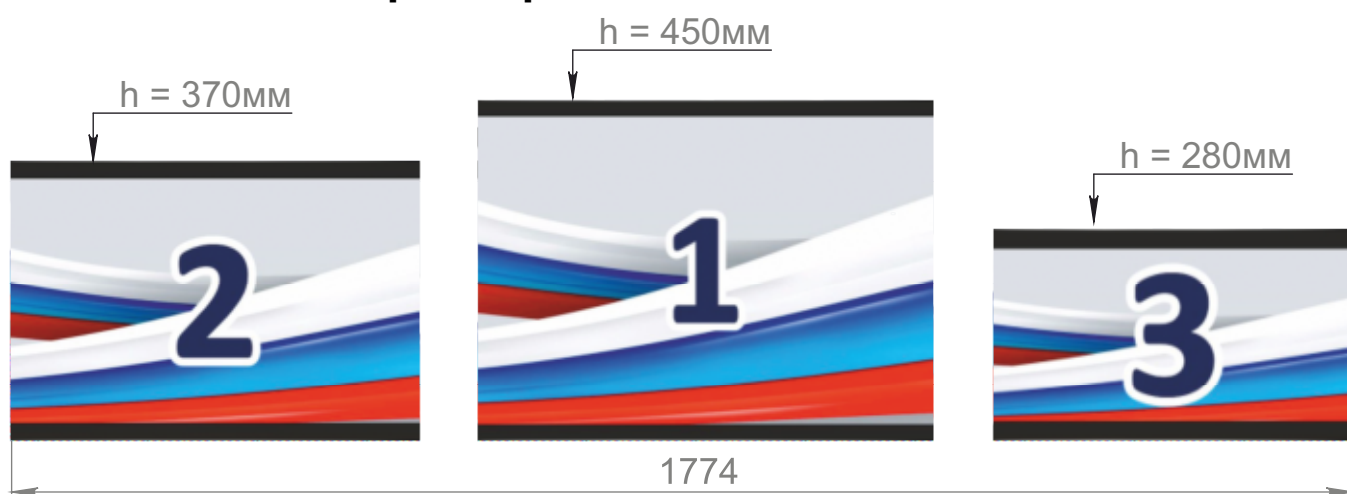

# Технический паспорт пьедестала СПИ-7м «СОЛО»

Общий вес пьедестала без спортсменов:

**25 КГ**

Основные размеры пьедестала СПИ-7м «Соло».

Вид сверху (вместимость пьедестала почёта):

Размеры для перевозки. Ступени собраны матрешкой.

**0.18 м<sup>3</sup>**

Объём при транспортировке

«Мастерская Пьедестал»  
Лучшие пьедесталы почёта в России  
[www.studio-pedestal.ru](http://www.studio-pedestal.ru) +7(964)7241079

Проекция взрослого человека с шириной в плечах - 60см.

Материал корпуса:	Оцинкованная сталь 0,7мм
Материал верхней поверхности:	Ламнированная фанера 15мм + ковролин
Ножки пластиковые высотой 5мм:	Не менее 6 шт. на ступень.
Брендирование бортов:	Самоклеющаяся плёнка Orajet 3640 с ламинацией
Тип складывания:	«Матрешка»
Вместимость:	1 человек на ступень.
Ограничения по применению:	+ В бассейне + Под открытым небом + Под дождём, в мороз