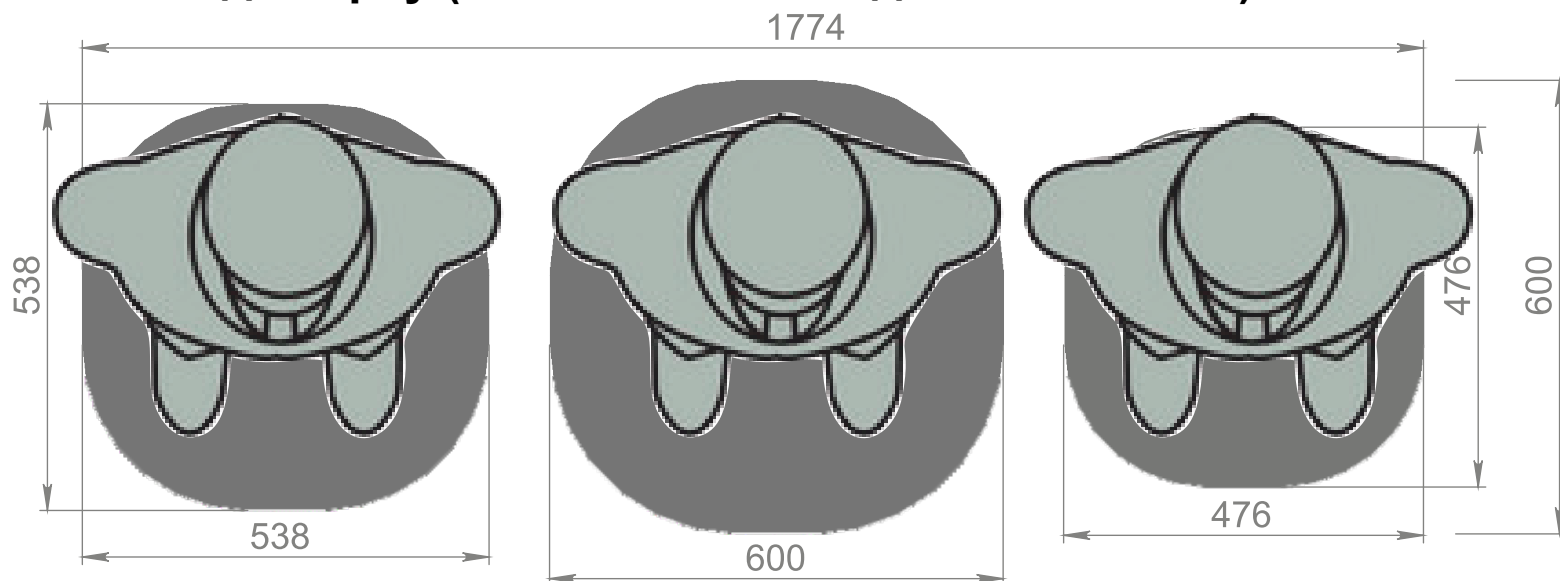

# Технический паспорт пьедестала СПИ-7м «СОЛО»

Общий вес пьедестала без спортсменов:

**25 КГ**

Основные размеры пьедестала СПИ-7м «Соло».

Вид сверху (вместимость пьедестала почёта):

Размеры для перевозки. Ступени собраны матрешкой.

**0.18 м<sup>3</sup>**

Объём при транспортировке

«Мастерская Пьедестал»  
Лучшие пьедесталы почёта в России  
[www.studio-pedestal.ru](http://www.studio-pedestal.ru) +7(964)7241079

Проекция взрослого человека с шириной в плечах - 60см.

Материал корпуса:	Оцинкованная сталь 0,7мм
Материал верхней поверхности:	Ламнированная фанера 15мм + ковролин
Ножки пластиковые высотой 5мм:	Не менее 6 шт. на ступень.
Брендирование бортов:	Самоклеющаяся плёнка Orajet 3640 с ламинацией
Тип складывания:	«Матрешка»
Вместимость:	1 человек на ступень.
Ограничения по применению:	+ В бассейне + Под открытым небом + Под дождём, в мороз