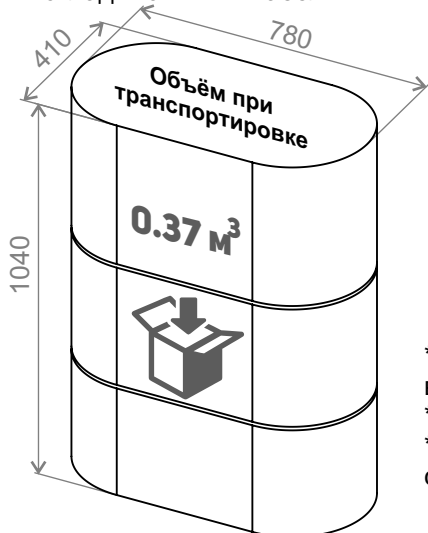

ТЕХНИЧЕСКИЙ ПАСПОРТ СПИ-5 / "Школьник"

Масса пьедестала: 25 кг.

Размеры / форма ступеней:

- 1 место: 780x410x390мм / Овальная ;
- 2 место: 780x410x330мм / Овальная ;
- 3 место: 780x410x290мм / Овальная ;

Вместимость:

до 6 человек (общая) / 2 человека (на 1 ступень)
При награждении детей вместимость увеличивается.

Транспортировочные габариты в упаковке: 800x640x1060мм;

Транспортировочный объём в упаковке: 0,37 м. куб. (штабель);

Каркас ступеней (материал корпуса):
самонесущая конструкция на основе деталей из композитного алюминия толщ. 3мм

Материал опорной поверхности:
влагостойкая фанера толщ. 15мм

Верхнее покрытие опорной поверхности:
ковролин* ФлорТ-Офис, базовый цвет - чёрный.**

Защита: для большей безопасности острые рёбра ступеней пьедестала закрыты резиновой лентой шириной 29мм и толщиной 3мм, базовый цвет ленты - чёрный***

Опора: каждая ступень оснащена 6-ю резиновыми ножками, высотой 5мм и диаметром 25мм.

Упаковка: Стрейч плёнка + картон

Тип складывания : Штабель