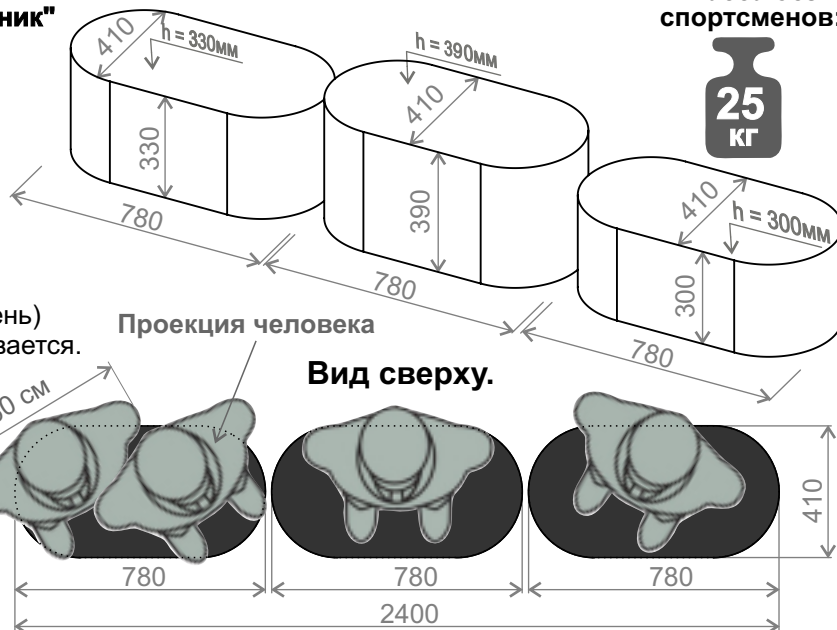

Масса без спортсменов:

25
КГ

Вариант исполнения в комплектации «Базовая»