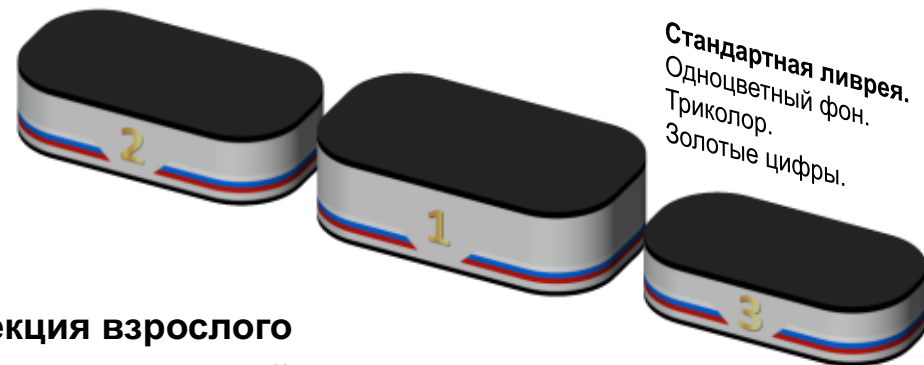

Технический паспорт пьедестала СПК-7м «ЭСТАФЕТА»

Основные размеры пьедестала СПК-7м. «ЭСТАФЕТА»

Объём при транспортировке

0.61 м³

Общий вес пьедестала без спортсменов:

95 КГ

Размеры для перевозки. Ступени собраны матрёшкой.

«Мастерская Пьедестал»
Лучшие пьедесталы почёта в России
www.studio-pedestal.ru +7(964)7241079

Стандартная ливрея.
Одноцветный фон.
Триколор.
Золотые цифры.

Дизайнерская ливрея.
Многоцветный фон.
Логотип или герб.
Цифры любой формы и цвета.

Проекция взрослого человека с шириной в плечах - 60см.

Вид сверху (вместимость пьедестала почёта):

Материал корпуса:	Композитный алюминий
Материал верхней поверхности:	Влагостойкая фанера 15мм + ковролин
Ножки резиновые высотой 5мм:	Не менее 8 шт. на ступень.
Тип складывания:	«Матрёшка»
Вместимость:	6-7 человек на ступень.
Ограничения по применению:	+ В бассейне + Под открытым небом + Под дождём, в мороз