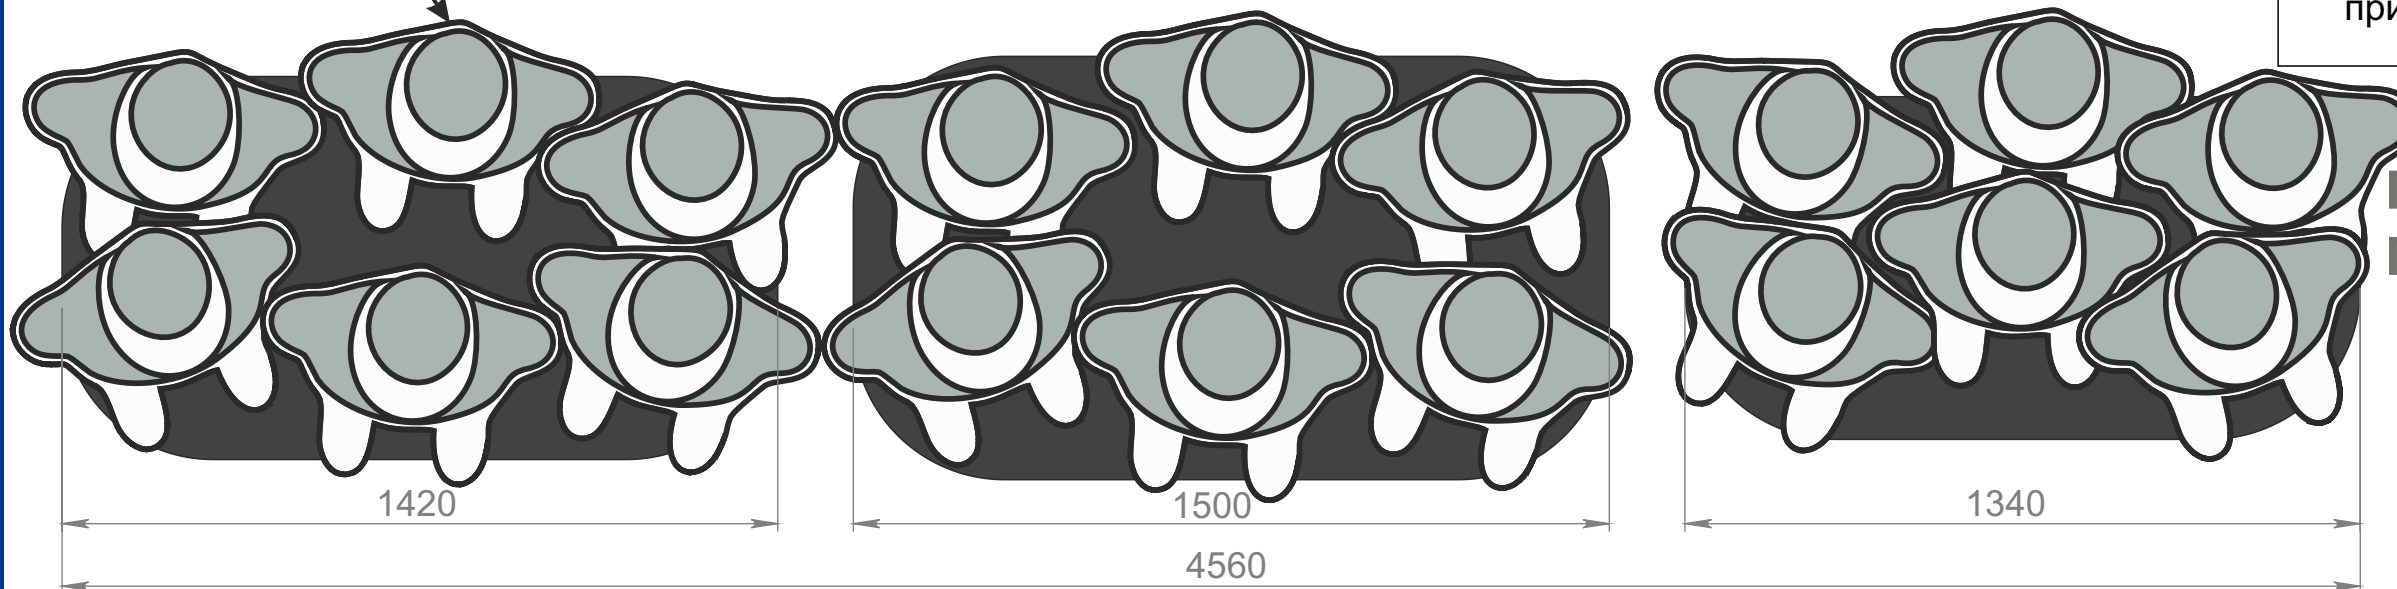

Технический паспорт пьедестала СПК-7м «ЭСТАФЕТА»

Основные размеры пьедестала СПК-7м. «ЭСТАФЕТА»

Объём при транспортировке

0.61 м³

Общий вес пьедестала без спортсменов:

95 КГ

Размеры для перевозки. Ступени собраны матрёшкой.

Проекция взрослого человека с шириной в плечах - 60см.

Вид сверху (вместимость пьедестала почёта):

Материал корпуса:	Композитный алюминий
Материал верхней поверхности:	Влагостойкая фанера 15мм + ковролин
Ножки резиновые высотой 5мм:	Не менее 8 шт. на ступень.
Тип складывания:	«Матрёшка»
Вместимость:	6-7 человек на ступень.
Ограничения по применению:	+ В бассейне + Под открытым небом + Под дождём, в мороз