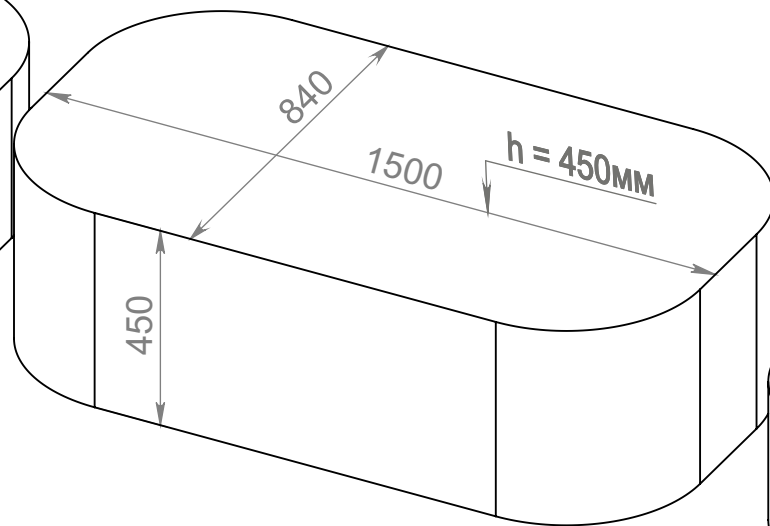

Технический паспорт пьедестала СПК-7м «ЭСТАФЕТА»

Основные размеры пьедестала СПК-7м. «ЭСТАФЕТА»

Объём при транспортировке

0.61 м³

Общий вес пьедестала без спортсменов:

95 КГ

Размеры для перевозки. Ступени собраны матрёшкой.

Проекция взрослого человека с шириной в плечах - 60см.

Вид сверху (вместимость пьедестала почёта):

Материал корпуса:	Композитный алюминий
Материал верхней поверхности:	Влагостойкая фанера 15мм + ковролин
Ножки резиновые высотой 5мм:	Не менее 8 шт. на ступень.
Тип складывания:	«Матрёшка»
Вместимость:	6-7 человек на ступень.
Ограничения по применению:	+ В бассейне + Под открытым небом + Под дождём, в мороз