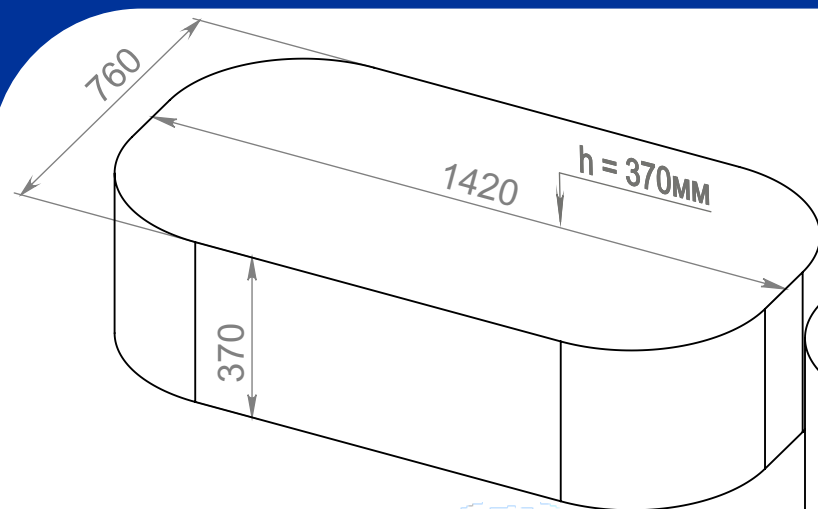

Технический паспорт пьедестала СПК-7м «ЭСТАФЕТА»

Основные размеры пьедестала СПК-7м. «ЭСТАФЕТА»

Объём при транспортировке

0.61 м³

Общий вес пьедестала без спортсменов:

95 КГ

Размеры для перевозки. Ступени собраны матрёшкой.

Проекция взрослого человека с шириной в плечах - 60см.

Вид сверху (вместимость пьедестала почёта):

Материал корпуса:	Композитный алюминий
Материал верхней поверхности:	Влагостойкая фанера 15мм + ковролин
Ножки резиновые высотой 5мм:	Не менее 8 шт. на ступень.
Тип складывания:	«Матрёшка»
Вместимость:	6-7 человек на ступень.
Ограничения по применению:	+ В бассейне + Под открытым небом + Под дождём, в мороз