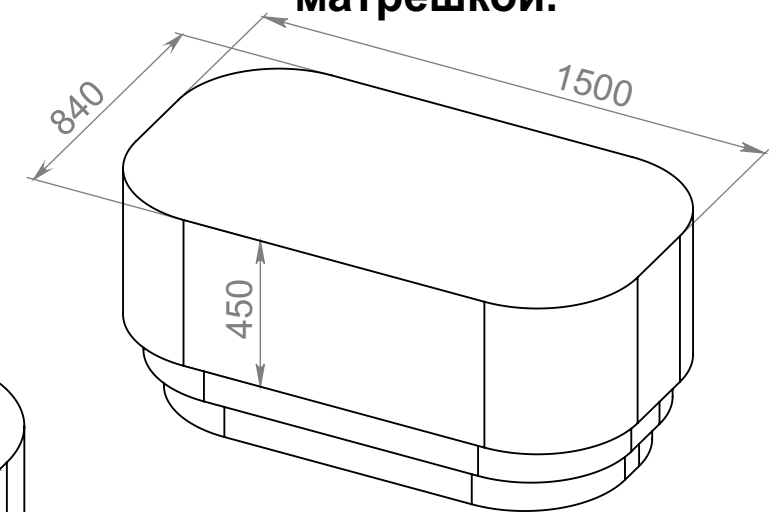

Технический паспорт пьедестала СПК-7м «ЭСТАФЕТА»

Основные размеры пьедестала СПК-7м. «ЭСТАФЕТА»

Объём при транспортировке

0.61 м³

Общий вес пьедестала без спортсменов:

95 КГ

Размеры для перевозки. Ступени собраны матрёшкой.

Проекция взрослого человека с шириной в плечах - 60см.

Вид сверху (вместимость пьедестала почёта):

Материал корпуса:	Композитный алюминий
Материал верхней поверхности:	Влагостойкая фанера 15мм + ковролин
Ножки резиновые высотой 5мм:	Не менее 8 шт. на ступень.
Тип складывания:	«Матрёшка»
Вместимость:	6-7 человек на ступень.
Ограничения по применению:	+ В бассейне + Под открытым небом + Под дождём, в мороз